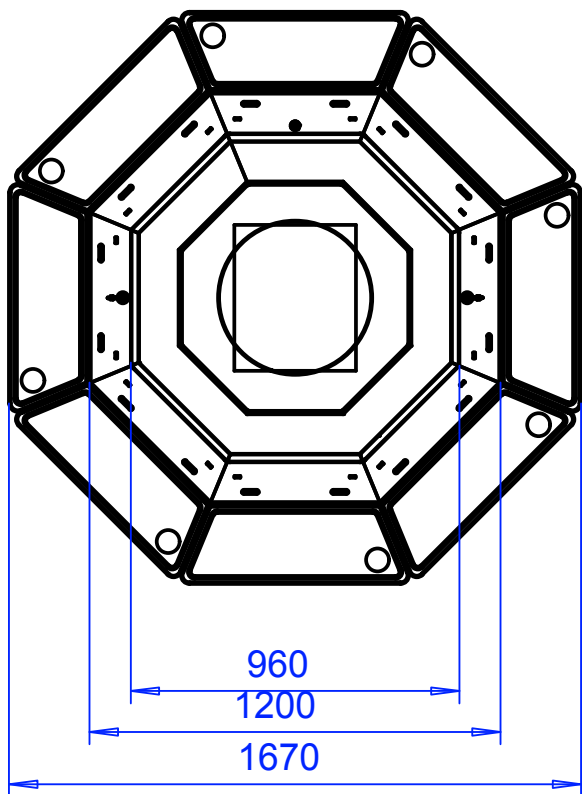

Polar Grill XL8

Mitoitusarvojen tarkkuus 10mm

20320