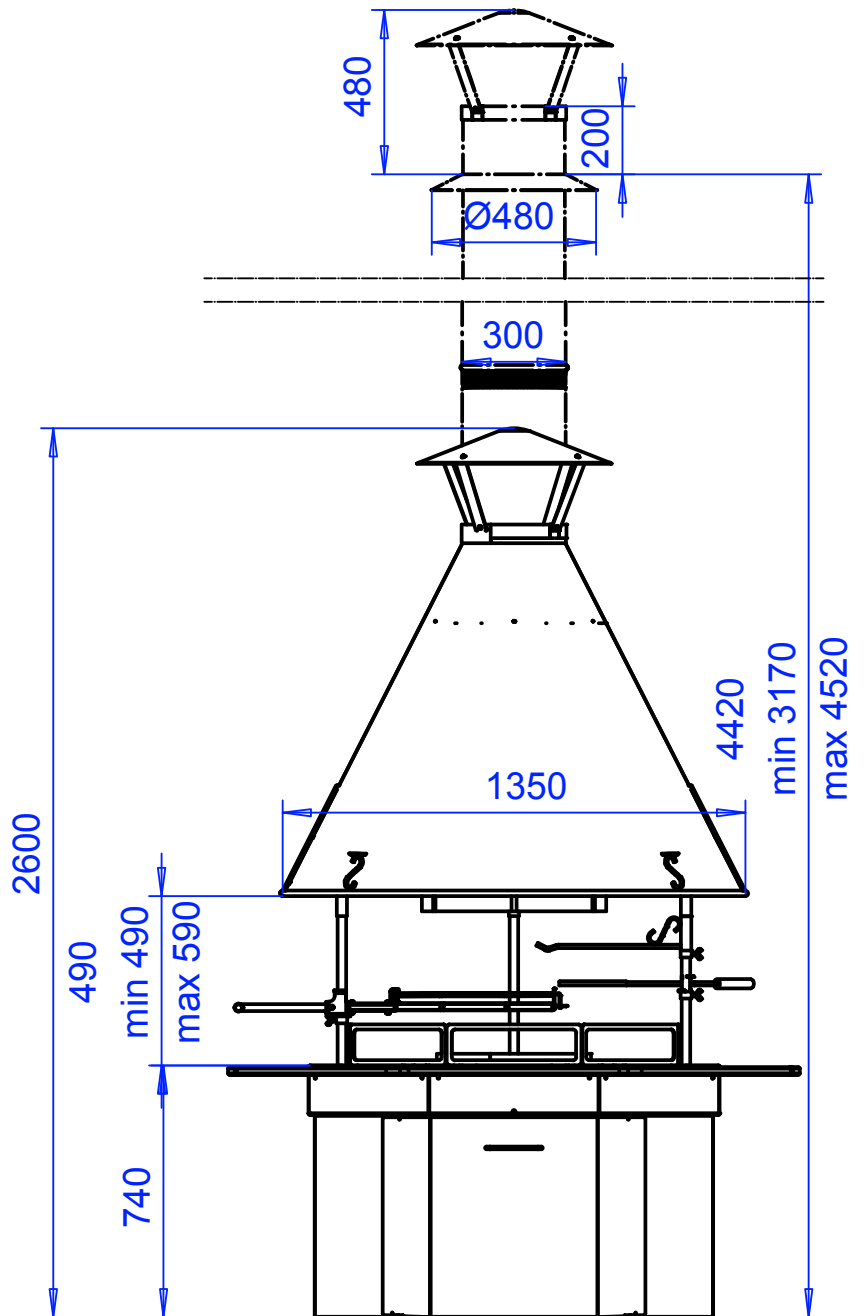

Polar Grill XL8

Mitoitusarvojen tarkkuus 10mm

20320